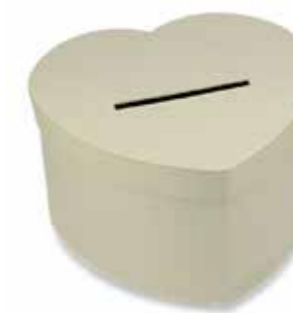

Kraft Coeur
Ø 25 cm
P.U: **9,50€**