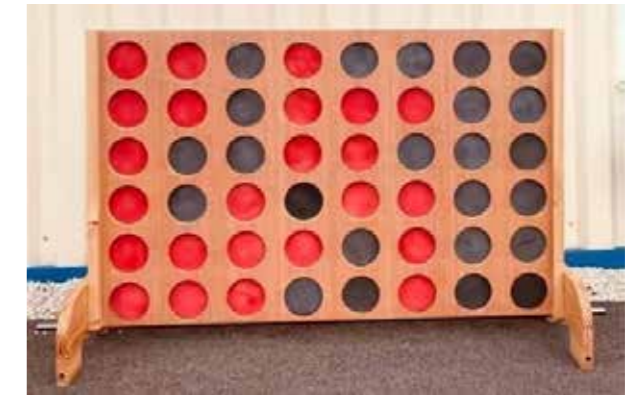

Billard Hollandais  
Standard · P.U : **18€**  
Géant · P.U : **25€**

Palet Anglais  
P.U : **18€**

Table à Glisser / Hockey  
P.U : **20€**

Jeu de la Grenouille  
P.U : **28€**

Weykick Football 4 joueurs  
P.U : **20€**