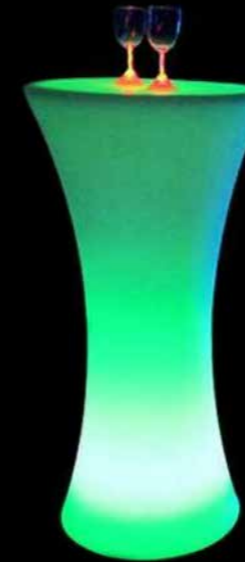

Mange-debout LED
Ø 60 cm H 102 cm
P.U : 42€