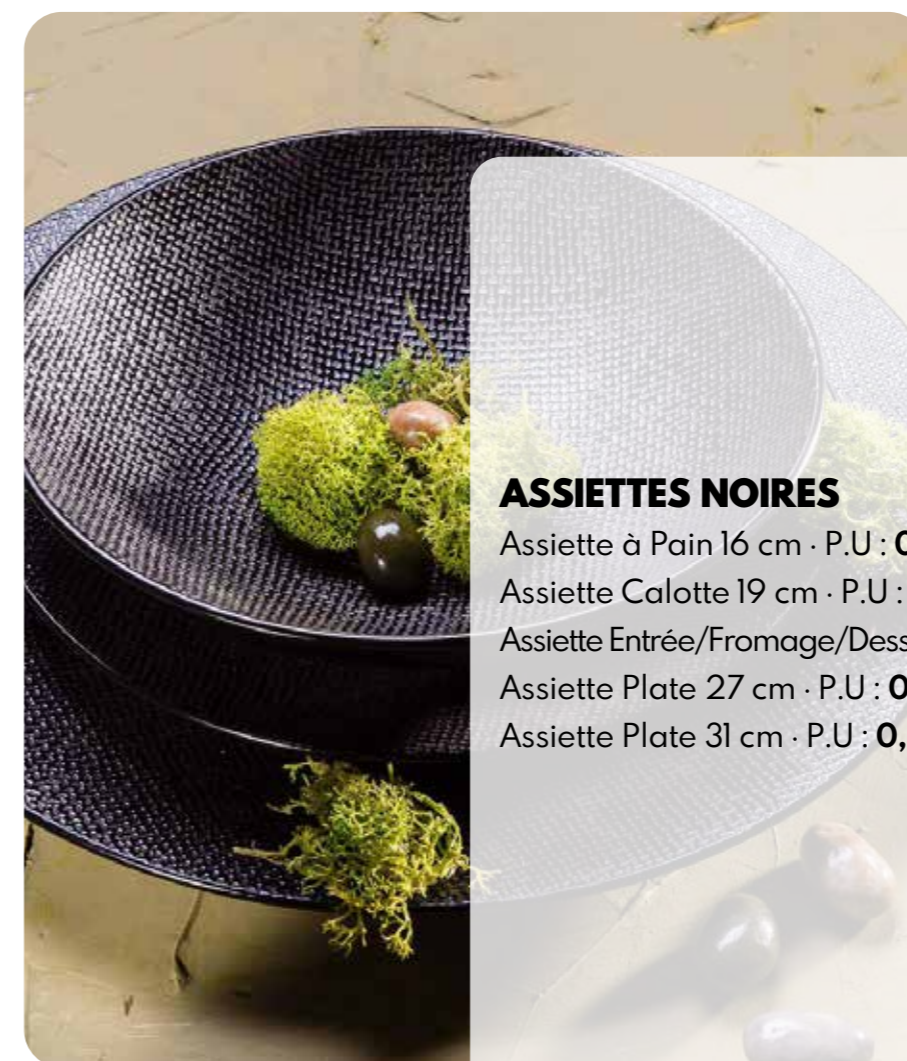

SUR COMMANDE

Assiette à Pain 16 cm · P.U : **0,20€**

Assiette Calotte 19 cm · P.U : **0,30€**

ASSIETTES NOIRES

Assiette à Pain 16 cm · P.U : **0,20€**

Assiette Calotte 19 cm · P.U : **0,30€**

Assiette Entrée/Fromage/Dessert 20,5 cm · P.U : **0,28€**

Assiette Plate 27 cm · P.U : **0,32€**

Assiette Plate 31 cm · P.U : **0,50€**