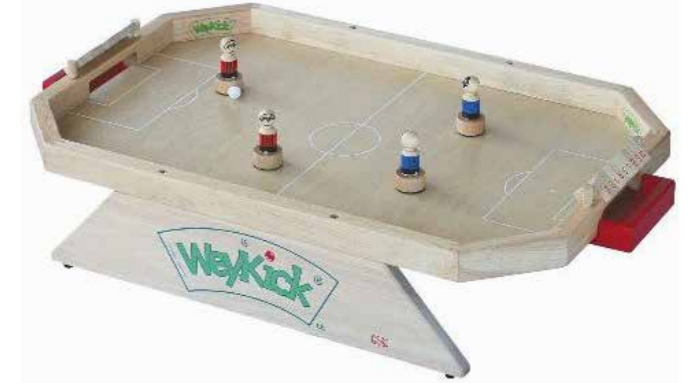

Billard Hollandais  
Standard · P.U : **18€**  
Géant · P.U : **25€**

Palet Anglais  
P.U : **18€**

Table à Glisser / Hockey  
P.U : **20€**

Jeu de la Grenouille  
P.U : **28€**

Weykick Football 4 joueurs  
P.U : **20€**